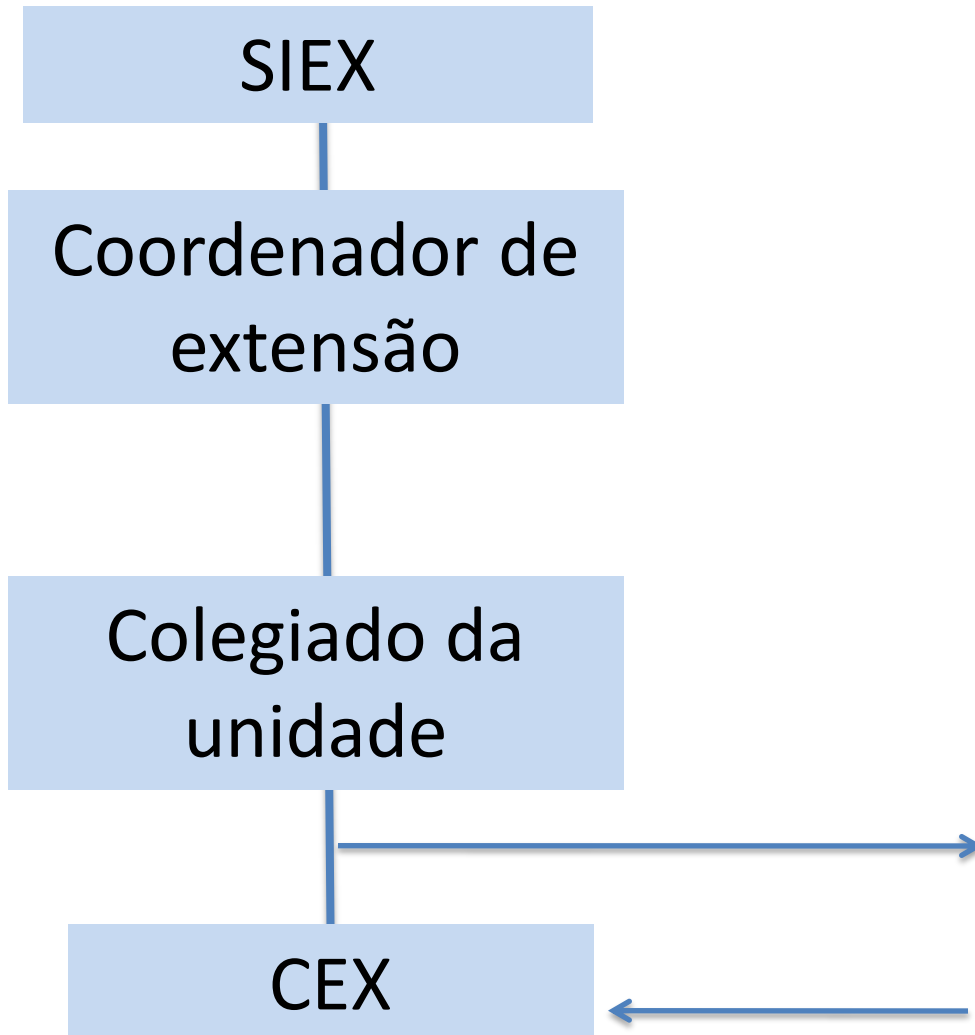

# Fluxo de estrutura operacional da Extensão nas unidades da UnB - atual

# Fluxo de estrutura operacional da Extensão nas unidades da UnB - **sugestão**

# Fluxo de registro das atividades de extensão nas unidades da UnB - atual

# Fluxo de registro das atividades de extensão nas unidades da UnB - **sugestão**

**Comissões temáticas composta por coordenador (membro da CEX), suplentes, o técnico da comissão de operação, professores de várias unidades e representação de discentes.**